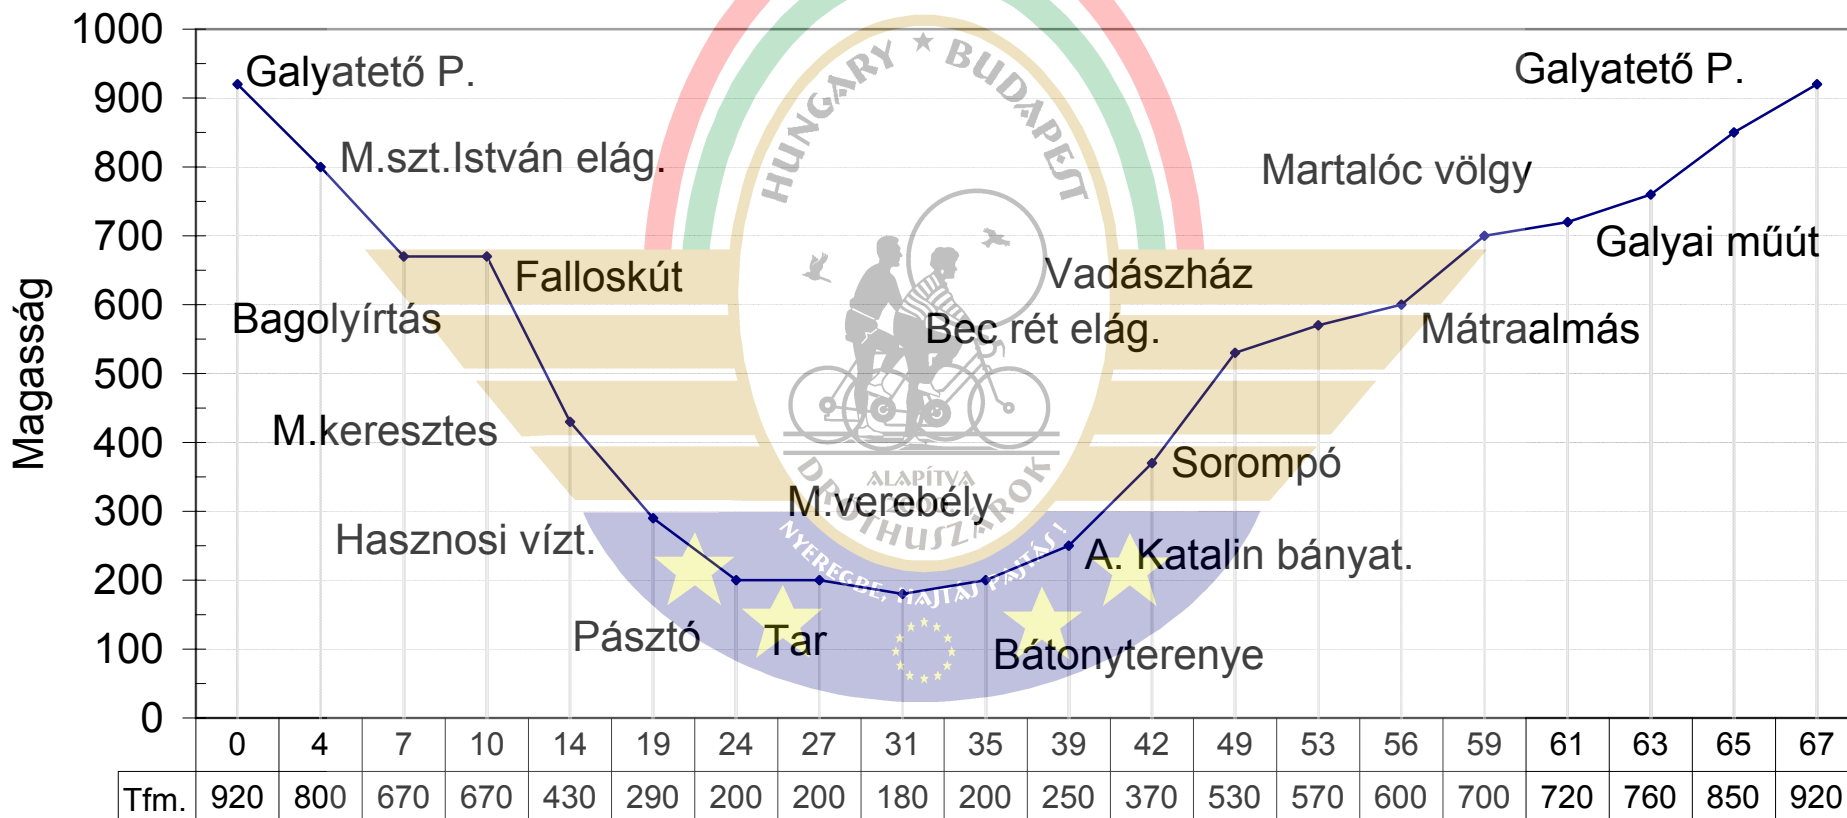

Mátra 2008.		
Galyatető - Falloskút - Pásztó - Bátonyterenye - Katalin bányatelep - Mátraalmás - Galyatető	Táv	Össz. Táv
Galyatető parkoló - Bagolyírtás	7	7
Bagolyírtás - Hasznosi víztározó	12	19
Hasznosi víztározó - Pásztó	5	24
Pásztó - Mátraverebély	7	31
Mátraverebély - Katalin bányatelep	8	39
Katalin bányatelep - Sorompó	3	42
Sorompó - Elágazás	7	49
Elágazás - Mátraalmás	7	56
Mátraalmás - Galyai műút	7	63
Galyai műút - Galyatető parkoló	4	67

Mátra 2008. kerékpártúra Galyatető - Galyatető

KM