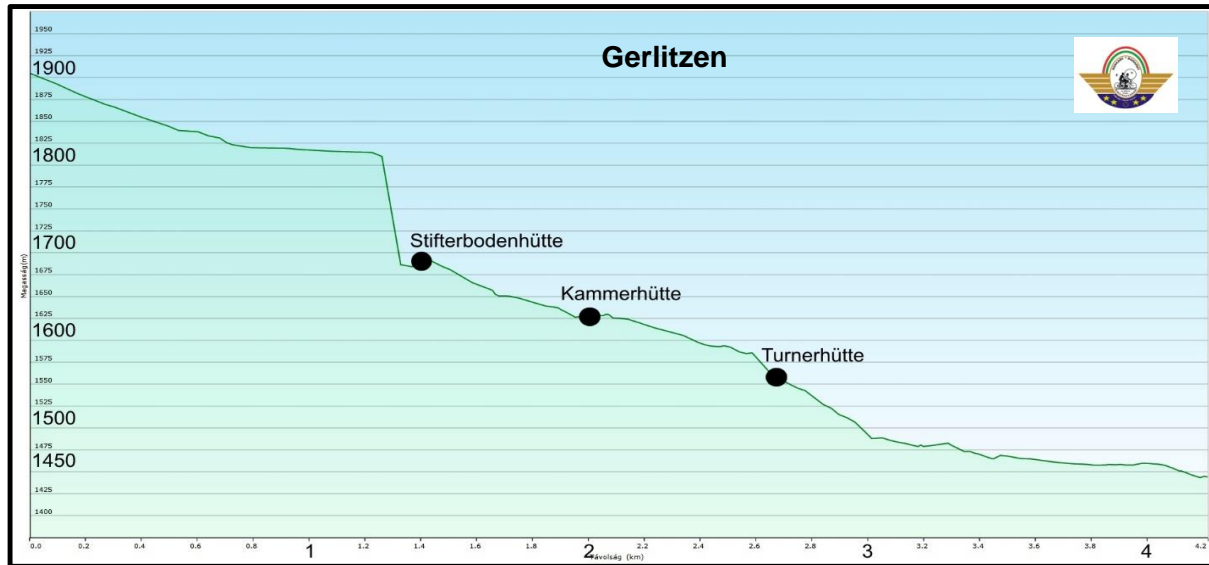

Karintia 1. Wörther See kerülés

Karintia 2016 - Gerlitz

Gerlitz - Stiftenbodenhütte -
Kammerhütte - Turnerhütte - Kanzelbahn
középső állomás

	Táv	Össz. Táv
Gerlitz - Stiftenbodenhütte	1,4	1,4
Stiftenbodenhütte - Kammerhütte	0,6	2
Kammerhütte - Turnerhütte	0,7	2,7
Turnerhütte - Kanzelbahn középső állomás	1,5	4,2