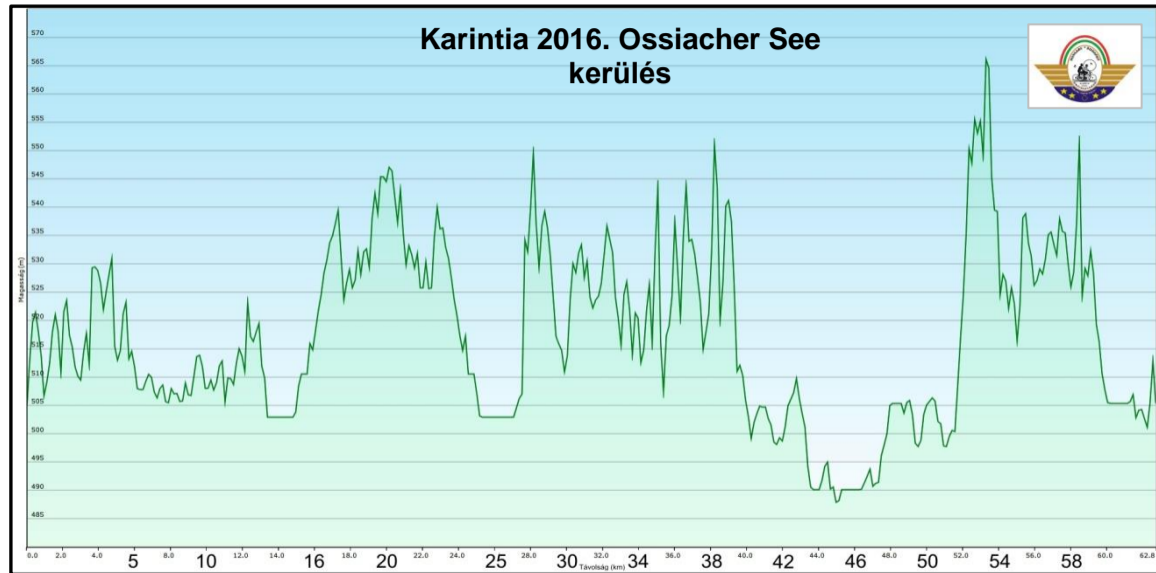

Karintia 2016 - Ossiacher See kerülés

Anneheim - Bodensdorf - Feldkirchen -
Ossiach - St. Andra- Villach - Treffen -
Annenhaim (Karintia radatlas: 9a, 9b)

Táv

Össz.
Táv

Annenheim - Sattendorf	2,5	2,5
Sattendorf - Bodensdorf	5,5	8
Bodensdorf - Steindorf	3	11
Steindorf - Feldkirchen	9	20
Feldkirchen - Ossiach	12	31,5
Ossiach - St. Andra	8,5	40
St. Andra - Dráva folyó	4,5	44,5
Dráva folyó - Villach	3,5	48
Villach - St. Ruprecht	6	54
St. Ruprecht - Treffen	3	57
Treffen - Annenheim	6	63

Karintia 2016. Ossiacher See kerülés

Karintia 2016 - Wörther See kerülés

Sekirn - Marai Wörth - Velden -
Töschling - Krumpendorf - Lendorf -
Klagenfurt - Sekirn

Táv

**Össz.
Táv**

Sekirn - Maria Wörth

4,5

4,5